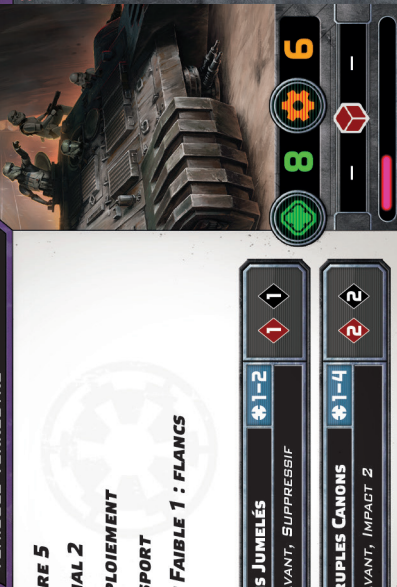

FUSIL BLASTER E-10R $\# 1-4$

SOLDAT MONTÉ SUR DEWBACK

SOLDAT CRÉATURE

70

© LFL © AMS - Hannah Elizabeth Bayer

TANK « OCCUPIER » TX-225 GAWW

VÉHICULE TERRESTRE

1