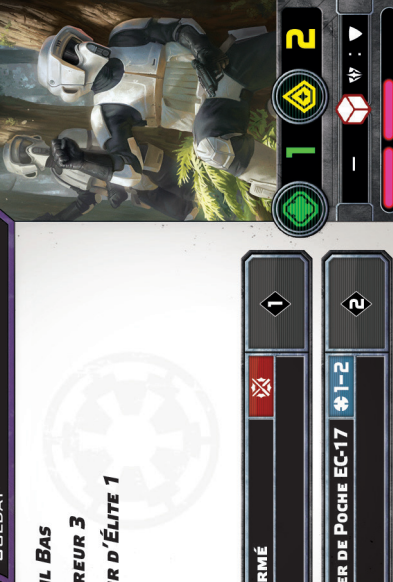

FUSIL BLASTER E-22

MORTIER DF-90

FIXE, AVANT, CRITIQUE 1, ENCOMBRANT, SUPPRESSIF

© LFL © AMG Caravan Studio

SHORETROOPERS

52

SOLDAT

DÉTACHEMENT : SHORETROOPERS
TIRS DE SOUTIEN
PIVOT COMPLET
POSITION PRÉPARÉE
REDÉPLOIEMENT
SENTINELLE

FUSIL BLASTER E-22

MORTIER DF-90

FIXE, AVANT, CRITIQUE 1, ENCOMBRANT, SUPPRESSIF

SCOUT TROOPERS

4

SOLDAT

PROFIL BAS
ÉCLAIREUR 3
TIREUR D'ÉLITE 1

NON ARMÉ